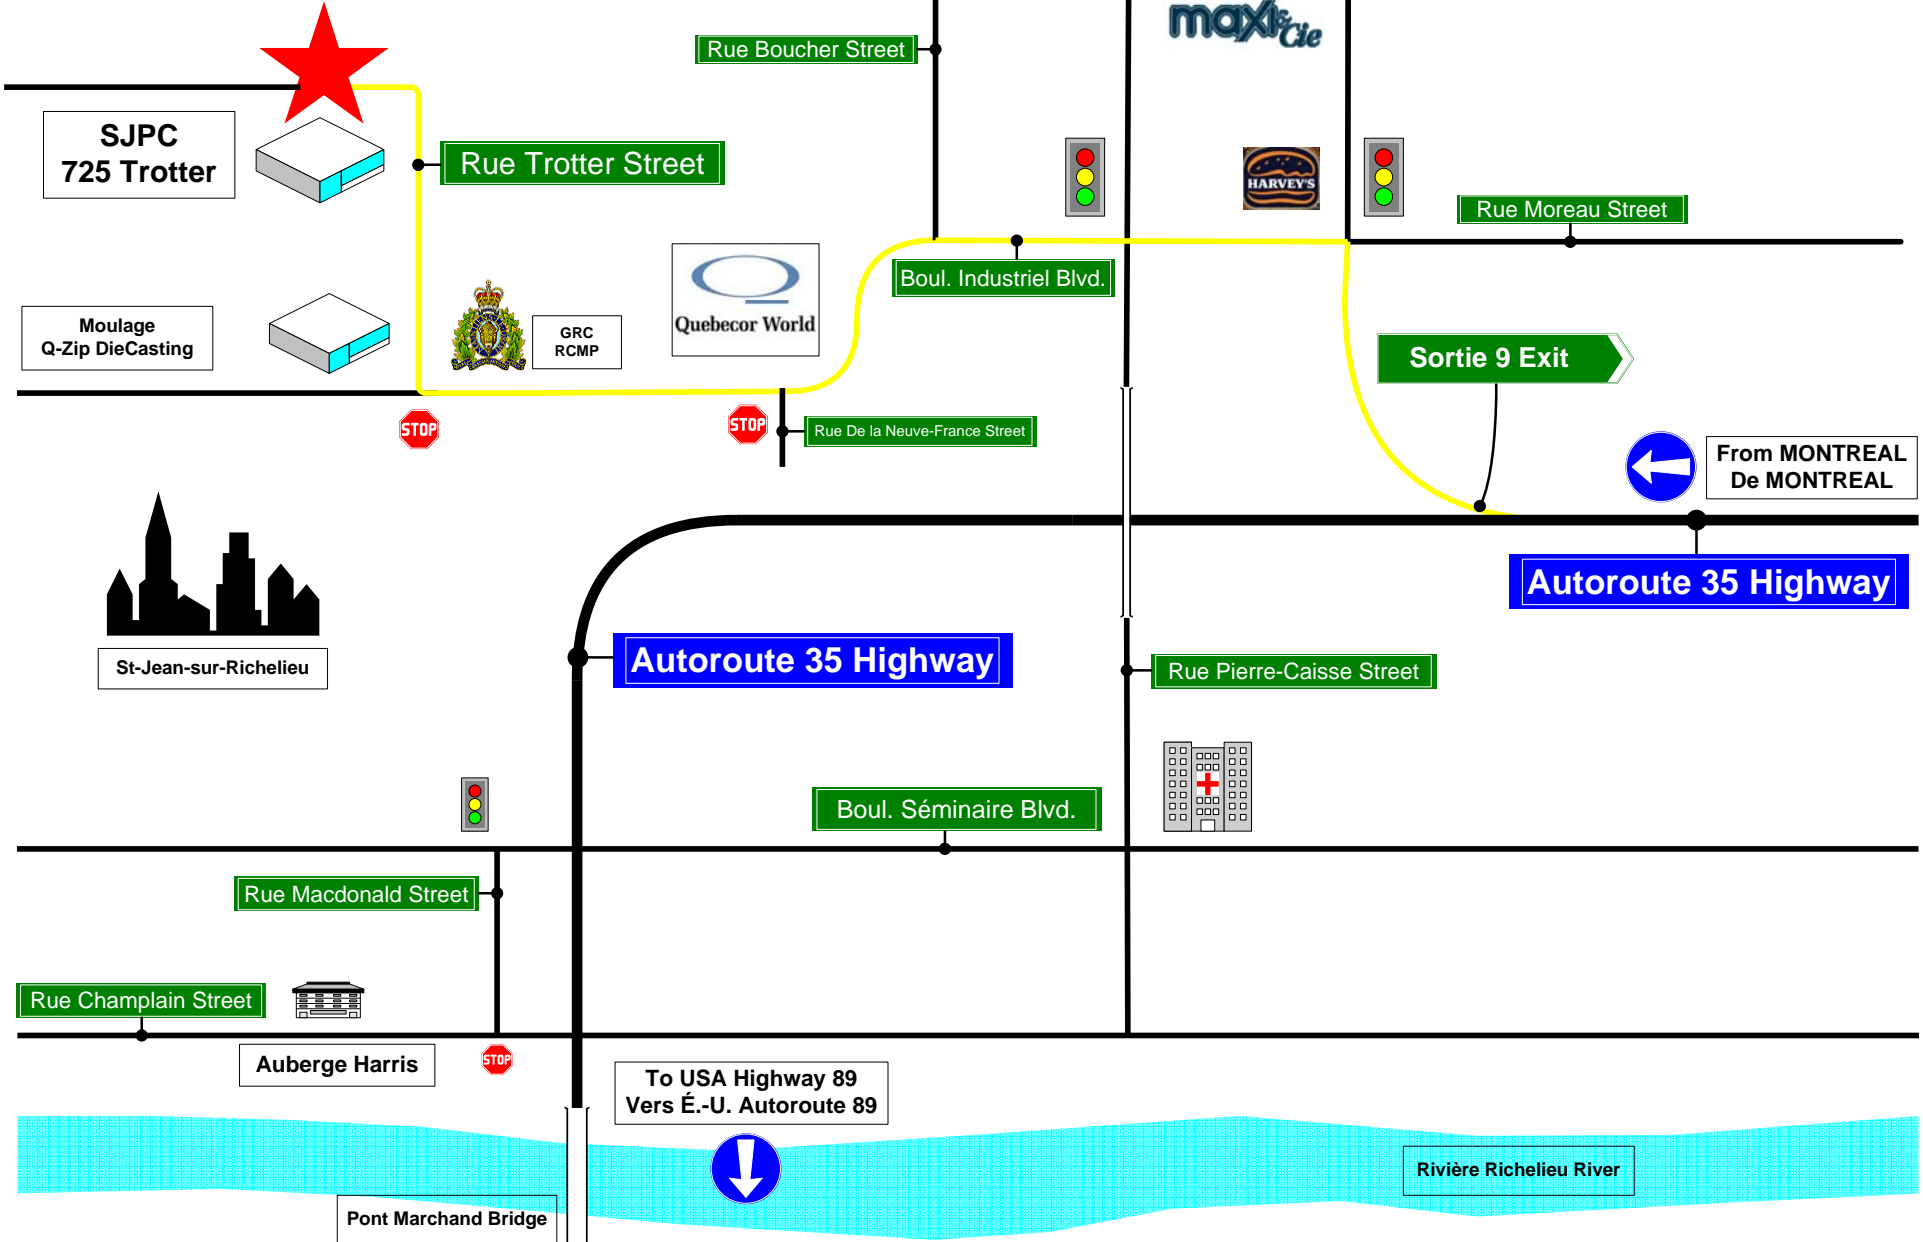

Depuis l'autoroute 35

Sortie 9 (Pierre-Caisse)

À la lumière, tournez à gauche sur Moreau
Ensuite Moreau devient industriel
Vous croisez Pierre-Caisse
Continuez tout droit sur le Blvd Industriel
Au 2e arrêt, tournez à droite sur Trotter
Arrivez au 725 Trotter, SJPC.

From Highway 35

Exit 9 (Pierre-Caisse)

At the traffic light, turn left on Moreau
Moreau becomes Industriel
You will cross Pierre-Caisse Street
Continue in straight line on Blvd Industriel
At 2nd stop, turn right on Trotter
Arrive at 725 Trotter, SJPC.

SJPC
725 Trotter

Moulage
Q-Zip DieCasting

GRC
RCMP

Quebecor World

St-Jean-sur-Richelieu

Autoroute 35 Highway

Autoroute 35 Highway

To USA Highway 89
Vers É.-U. Autoroute 89

Rivière Richelieu River

Pont Marchand Bridge

From MONTREAL
De MONTREAL

Sortie 9 Exit

WAL*MART®

maxiCie

Boul. Industriel Blvd.

Rue De la Neuve-France Street